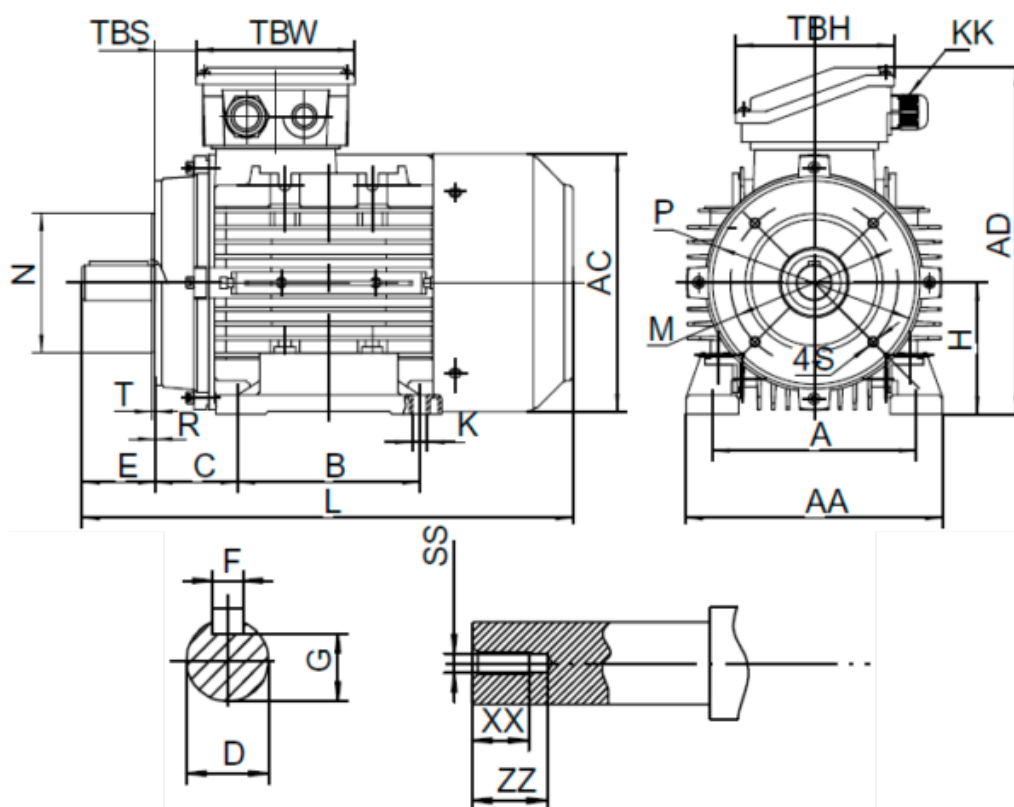

Varenummer: 25180015021640

Beskrivelse: Kleedrive T3A 90S-2 1.5kw 2800 o/min UL/CSA  
3x230/400V 50 HZ IP55 B34 Eff=84,2%

## Mål

A = 140	F = 8	R = 0	ZZ = 25
AA = 176	G = 20	S = M8	
AC = Ø177	H = 90	SS = M8	
AD = 235	HD = 145	T = 3	
B = 100	L = 131	TBH = 109	
C = 56	M = Ø115	TBS = 28.5	
D = Ø24	N = Ø95	TBW = 109	
E = 50	P = Ø140	XX = 19	